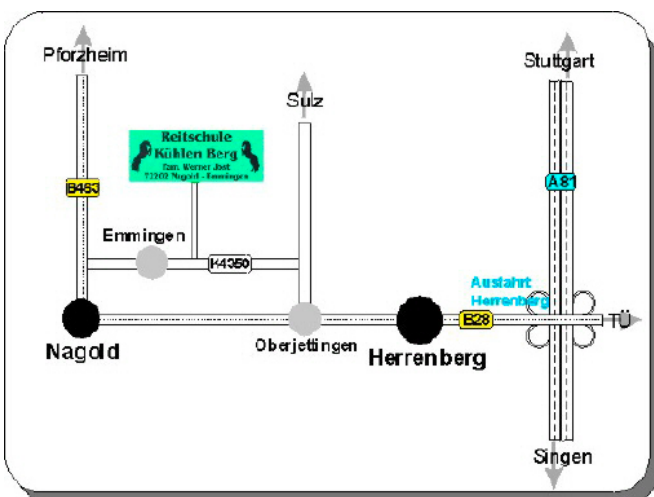

Wegbeschreibung:

Über die A81 Ausfahrt Herrenberg, auf der B28 Richtung Nagold. In Oberjettingen abbiegen nach Emmingen. Jetzt noch ca. 2,5km, da kommt das Hinweisschild Kühlen Berg.

Reitschule Jost
Fam. Werner Jost
Am Kühlen Berg 1
72202 Nagold - Emmingen