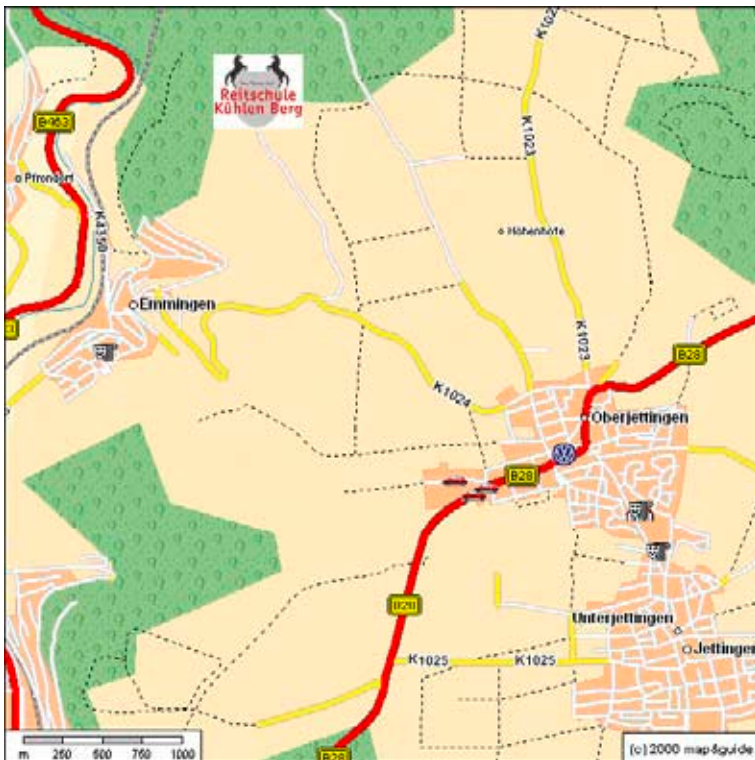

Wegbeschreibung:

Über die A81 Ausfahrt Herrenberg, auf der B28 Richtung Nagold. In Oberjettingen abbiegen nach Emmingen. Jetzt noch ca. 2,5km, da kommt das Hinweisschild Kühlen Berg.

Reitschule Jost
Fam. Werner Jost
Am Kühlen Berg 1
72202 Nagold - Emmingen